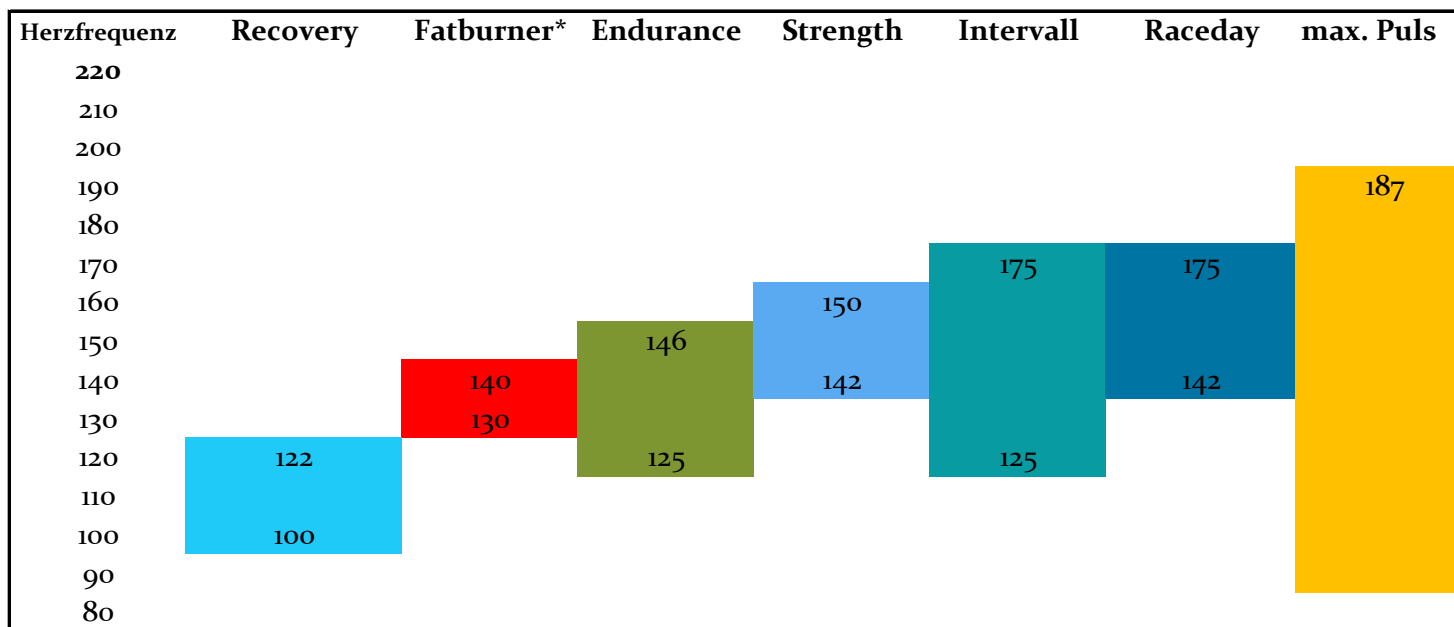

Persönliche Energie Zonen für SPINNING®

Gaby Musterfrau
17.12.2008

Fatburner ist innerhalb der Endurance-Zone Dein Bereich zur optimalen Fettverbrennung